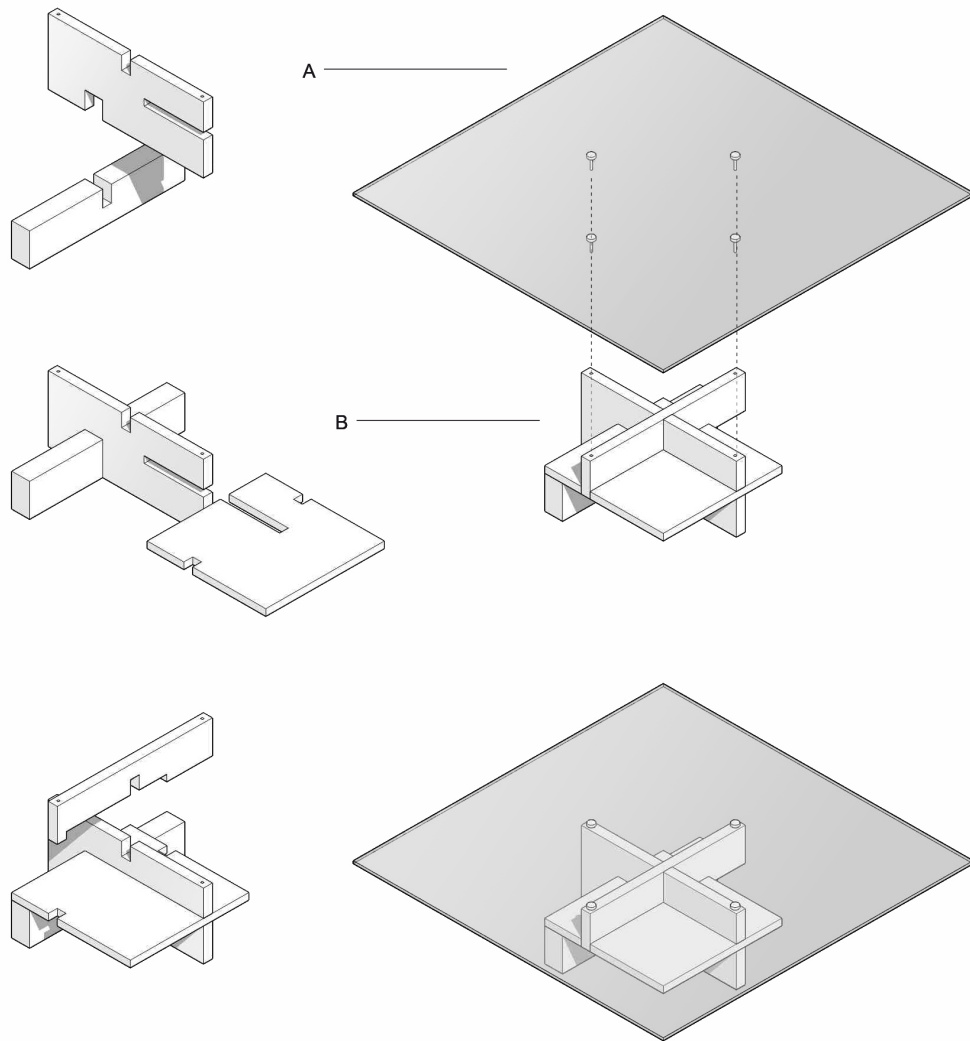

- 1 Aprire l'imballo svitando le assi sul lato indicato come "lato da aprire".
- 2 Sollevare l'oggetto prendendolo nei punti indicati dalle frecce.

- 1 Open up the crate by unscrewing the wooden boards on side.
- 2 Lift the object by catching the indicated points.

Nel maneggiare le lastre o gli oggetti di marmo, prestare attenzione a distribuirne il peso, per evitare rotture.

*When handling plates or marble objects, pay attention to distribute the weight proportionally to avoid breakage.*

## Tangram Mini

A Ripiano in vetro con perni metallici preassemblati / *glass top with metal pins preassembled*

B Supporto in legno/marmo preassemblato / *wooden and marble support preassembled*

La base del tavolo viene fornita già assemblata, il piano in vetro va posato facendo entrare i perni metallici nelle rispettive sedi.