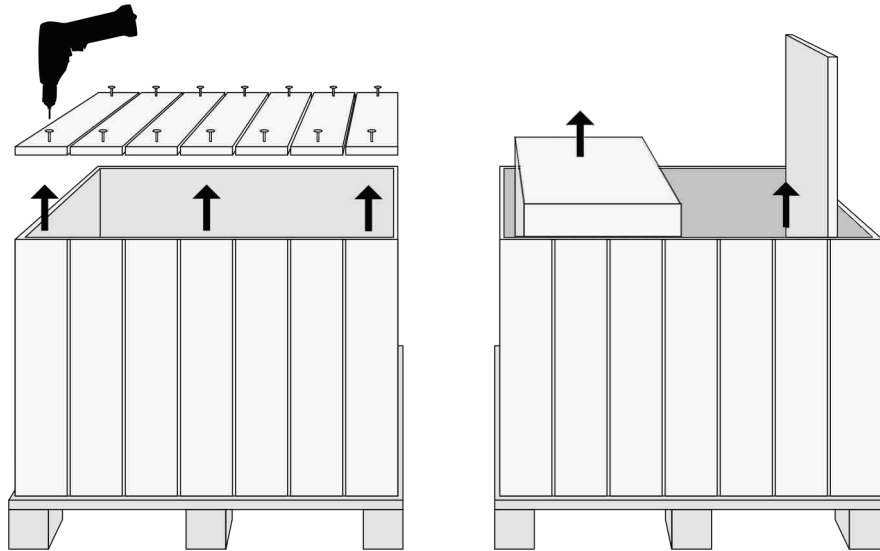

### NOTE TECNICHE / TECHNICAL INFORMATION

Tangram Mini

- Peso netto: 110 kg
- Volume della cassa: 165 x 130 x h 175 cm
- Base fornita assemblata, se non diversamente richiesto.

- Non apportare modifiche al prodotto tali da compromettere la stabilità della struttura.

- 1 Aprire l'imballo svitando le assi sul lato indicato come "lato da aprire".
- 2 Sollevare l'oggetto prendendolo nei punti indicati dalle frecce.

- 1 Open up the crate by unscrewing the wooden boards on side.
- 2 Lift the object by catching the indicated points.