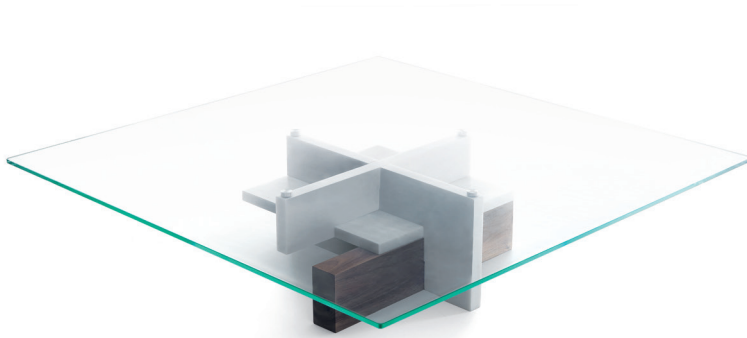

kreoo

Il Marmo è un materiale naturale, suscettibile a sensibili variazioni di colore. Quindi ogni singolo pezzo può presentare venature, differenze di tonalità, intrusioni minerali, avvallature e stuccature.

Marble is a natural material, sensitive to significant colour variations. Therefore each piece may have veins, colour differences, mineral intrusions, pores and grouting.

Tangram design Enzo Berti

NOTE TECNICHE / TECHNICAL INFORMATION

Tangram Mini

- Peso netto: 110 kg
- Volume della cassa: 165 x 130 x h 175 cm
- Base fornita assemblata, se non diversamente richiesto.

- Non apportare modifiche al prodotto tali da compromettere la stabilità della struttura.

Tangram Mini

- *Net weight: 110 kg*
- *Crate volume: 165 x 130 x h 175 cm*
- *Base provided already assembled, unless differently requested.*

- *Do not make changes that could compromise the structures.*