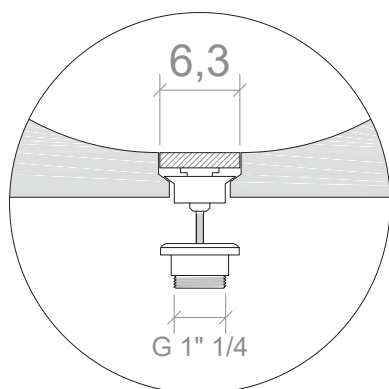

Pulizia / Cleaning

Pulizia ordinaria: va eseguita con un panno in microfibra e normali detersivi senza contenuto alcalino. Non usare prodotti aggressivi come ad esempio anti-calcare, acidi, abrasivi, sgrassanti, alcool.

Pulizia straordinaria (anche metallo): fare riferimento alle schede pulizia e manutenzione.

Ordinary cleaning: should be done with a microfibre cloth and neutral, alcohol free cleaning products. Do not use aggressive products such as anti-lime, acids, abrasives, degreasers.

Extra-ordinary cleaning: Please refer to the cleaning and maintenance sheets.

Piletta / Drain

Piletta click clack con cover in marmo, adatta a lavabi con e senza troppo pieno. Meccanismo per troppo pieno always open incluso nella confezione.

Guarnizione integrata al meccanismo di chiusura ed apertura dello scarico.

Click clack drain with marble cover, suitable for washbasins with and without overflow. Mechanism for always open overflow included in the package.

Gasket integrated to the closing and opening mechanism of the drain.

Disimballaggio / Unpacking

Prima dell'apertura verificare lo stato della cassa e dell'indicatore ShockWatch, se risultassero danneggiati vi preghiamo di contattare il venditore/produttore. Aprire l'imballo svitando le viti laddove presenti. Non rimuovere il lato chiuso con i chiodi. Rimuovere il pannello di apertura prendendolo nei punti indicati dalle frecce. Per la movimentazione e installazione del prodotto affidarsi a personale qualificato.

Before opening check the status of the case and the ShockWatch indicator, if they are damaged please contact the seller/manufacturer.

Open the case by unscrewing the screws where present. Do not remove the side closed with spikes.

Remove the opening board on the indicated marks.

For installation of the product rely on qualified personnel.