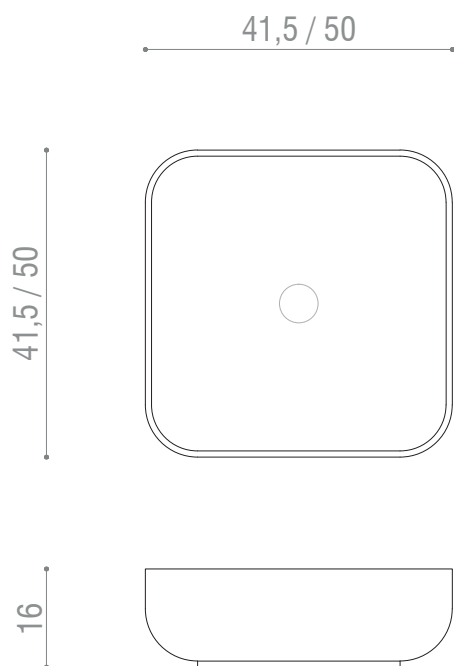

Bowl 3

* Design by Enzo Berti

Lavabo da appoggio disponibile in due misure 50 cm e 41,5 cm. Fa parte della collezione Nabhi, ideale per contesti residenziali e contract.

Il marmo è un materiale naturale, ogni singolo pezzo può presentare differenze di tonalità, venature, intrusioni minerali, avvallature e stuccature.

Finitura standard matt, eccetto per gli onici. Disponibile a richiesta anche in altri marmi e finiture.

Prodotto fornito con piletta, troppo pieno non previsto.

Peso netto: small 13 kg / large 22 kg

Capacità: small 18 l / large 27 l

Volume cassa: small 55x55x40 cm / large 65x65x40 cm

Peso lordo: small 30 kg / large 40 kg

Washbasin available in two sizes 50 cm and 41,5 cm. It is part of the Nabhi collection, ideal for residential and contract contexts.

Product supplied with drain. Overflow not provided.

Net weight: small 13 kg / large 22 kg

Volume: small 18 l / large 27 l

Crate volume: small 55x55x40 cm / large 65x65x40 cm

Gross weight: small 30 kg / large 40 kg